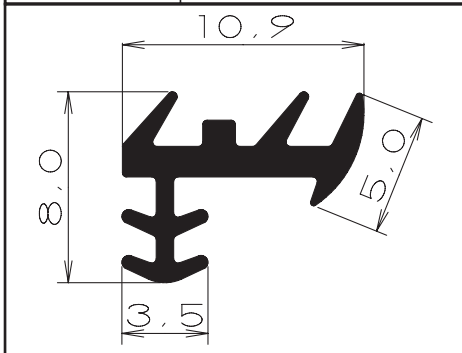

Код	S4049
Упаковка	100м моток, 1000м вивас
Проволока	да
Запасное изделие	нет

TPE Profiles

Цвет		белый, черный коричневый, внетге	
			
Код	TPE104/8 2-жесткость	Код	TPE104/8
Упаковка	400м/катушка или согласно договору	Упаковка	400м/катушка или согласно договору
Запасное изделие	нет	Запасное изделие	нет
			
Код	TPE104/10	Код	TPE104/10
Упаковка	300м/катушка или согласно договору	Упаковка	300м/катушка или согласно договору
Запасное изделие	нет	Запасное изделие	нет
			
Код	TPE118/8 2-жесткость	Код	TPE118/8
Упаковка	400м/катушка или согласно договору	Упаковка	400м/катушка или согласно договору
Запасное изделие	нет	Запасное изделие	нет
			
Код	TPE118/10	Код	TPE118/10
Упаковка	300м/катушка или согласно договору	Упаковка	300м/катушка или согласно договору
Запасное изделие	нет	Запасное изделие	нет
			
Код	TPE133	Код	TPE219
Упаковка	400м/катушка или согласно договору	Упаковка	согласно договору
Запасное изделие	нет	Запасное изделие	нет
			
Код	TPE700 2-жесткость	Код	TPE700 2-жесткость
Упаковка	согласно договору	Упаковка	согласно договору
Запасное изделие	нет	Запасное изделие	нет
			
Код	TPE702	Код	TPE702 Наклейка
Упаковка	согласно договору	Упаковка	100м/катушка/600м коробка
Запасное изделие	нет	Запасное изделие	нет
			
Код	TPE1089	Код	TPE1089
Упаковка	250м/катушка или согласно договору	Упаковка	250м/катушка или согласно договору
Запасное изделие	нет	Запасное изделие	нет