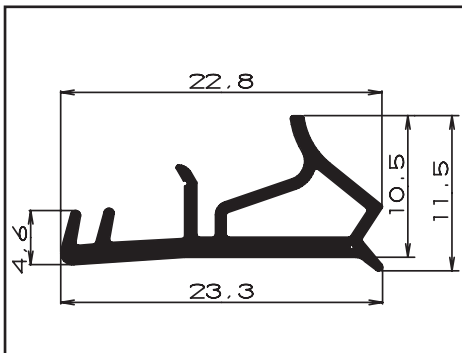

Код	S349
Упаковка	50м моток, 500м вивас
Проволока	да
Запасное изделие	нет