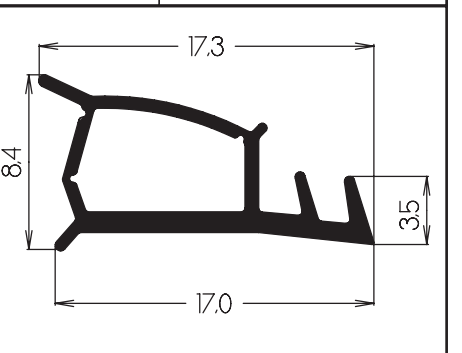

Код	S3417
Упаковка	50м моток, 500м вивас
Проволока	да
Запасное изделие	нет