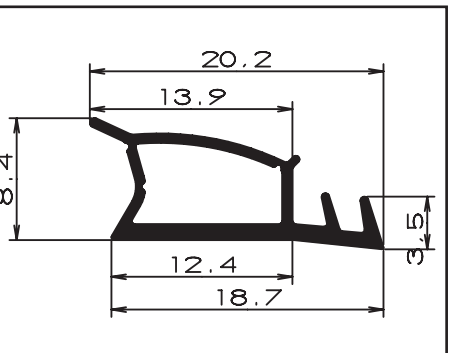

Код	S364
Упаковка	50м моток, 500м вивас
Проволока	да
Запасное изделие	нет