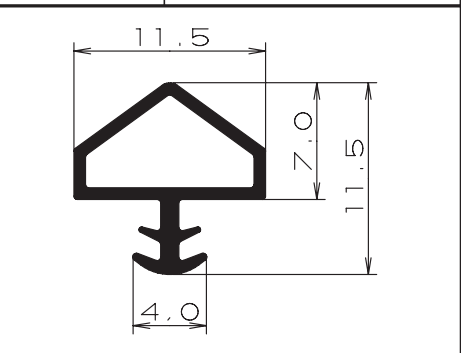

Код	S1089
Упаковка	100м моток, 500м вивас
Проволока	да
Запасное изделие	нет