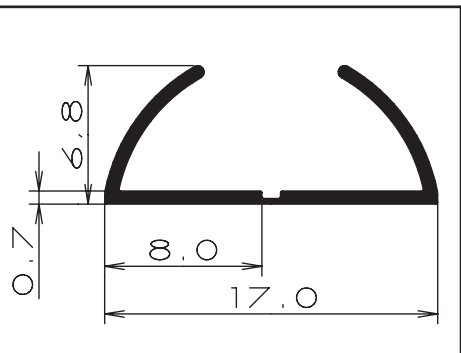

Код	S352
Упаковка	100м моток, 500м вивас
Проволока	да
Запасное изделие	нет