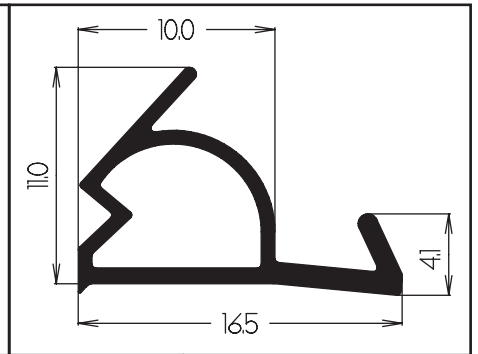

Koodi	S302
Pakkaus	100m vyyhti, 500m vicvac
Lanka	kyllä
Varastotuote	ei