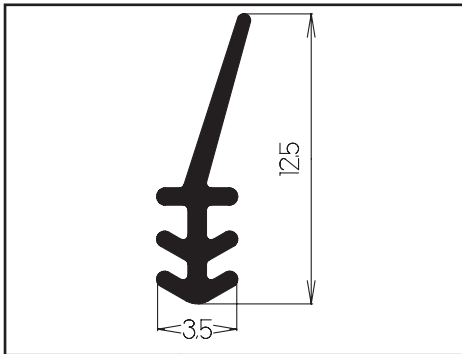

Koodi	S133
Pakkaus	100m vyyhti, 1000m vicvac
Lanka	kyllä
Varastotuote	ei